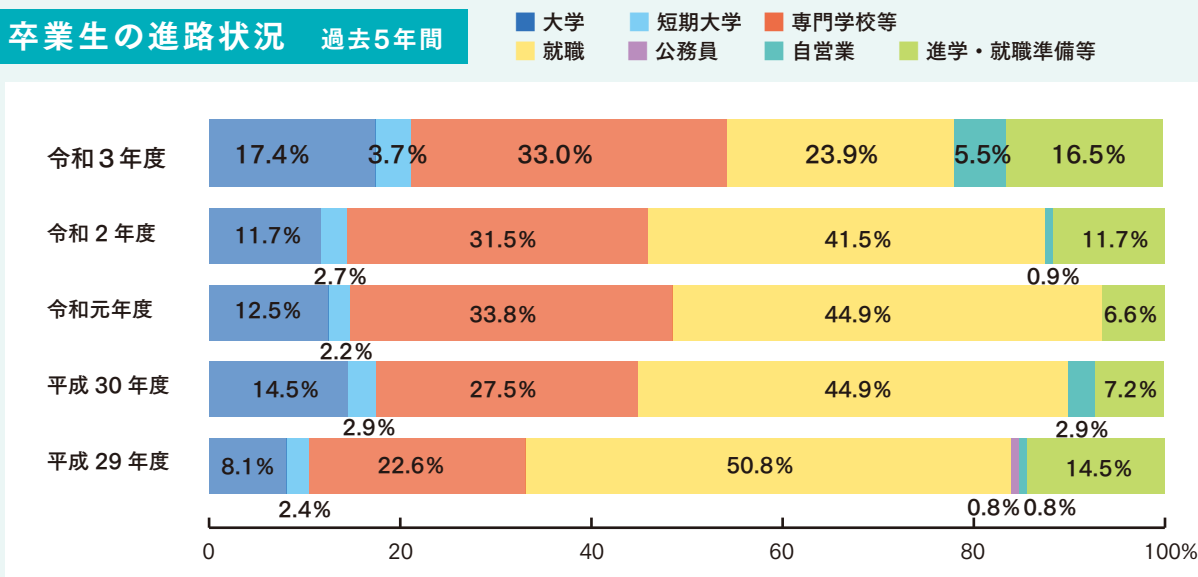

進路状況

上尾橋高校では、「自己理解を深め、将来を考える」進路指導を行っています。

全学年で進路適性検査の受検、毎学期進路ガイダンスを実施など、生徒の希望する進路の実現に向けて3年間かけて指導しています。進学は大学、短大、専門学校、高等技術専門校まで幅広く対応し、就職先は製造業から福祉関係まで多岐にわたっています。

また、面接試験練習や個別面談も行い、**学校を通しての就職率は近年100%**を維持しています。

卒業生の進路状況 過去5年間

主な進路状況 過去3年間

4年制大学

跡見学園大学
浦和大学
埼玉学園大学
埼玉工業大学
十文字学園女子大学
城西大学
湘南工科大学
尚美学園大学
駿河台大学
聖学院大学
西武文理大学
高千穂大学
大東文化大学
東海大学
東京工芸大学
東京国際大学
東京福祉大学
東京富士大学
東邦音楽大学
文京学院大学

短期大学

川口短期大学
国際学院埼玉短期大学
国際短期大学
埼玉女子短期大学
埼玉東萌短期大学
高崎商科大学短期大学部
武蔵丘短期大学